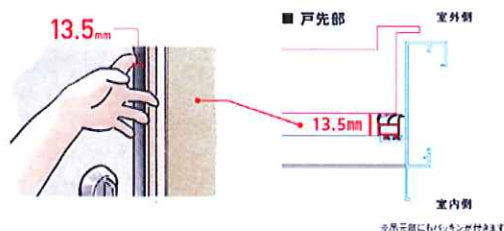

扉外側の表面素材には、錆に強く耐久性に優れたステンレスを使用し、さらに化粧コーティングを施しています。また、丁番、ポスト口には防錆性とメンテナンス性向上の為に塗装をしています。

・化粧ステンレス鋼板

・もらい錆に考慮した「ポスト口」「丁番」「ハンドル」

4. 安全に配慮した気配り機能

入居者さまにより安全に暮らしていただけるように配慮した、気配り機能を装備しました。

・指はさみ配慮構造

子どもが指先をはさんでもケガをしにくいように、室内側は、ドア本体と枠のすき間を 13.5 mm 確保し、厚みを持たせたパッキンを吊元部、戸先部に装着。それにより、気密性を確保するとともに、万一指先を挟んでもケガをしにくい構造になっています。