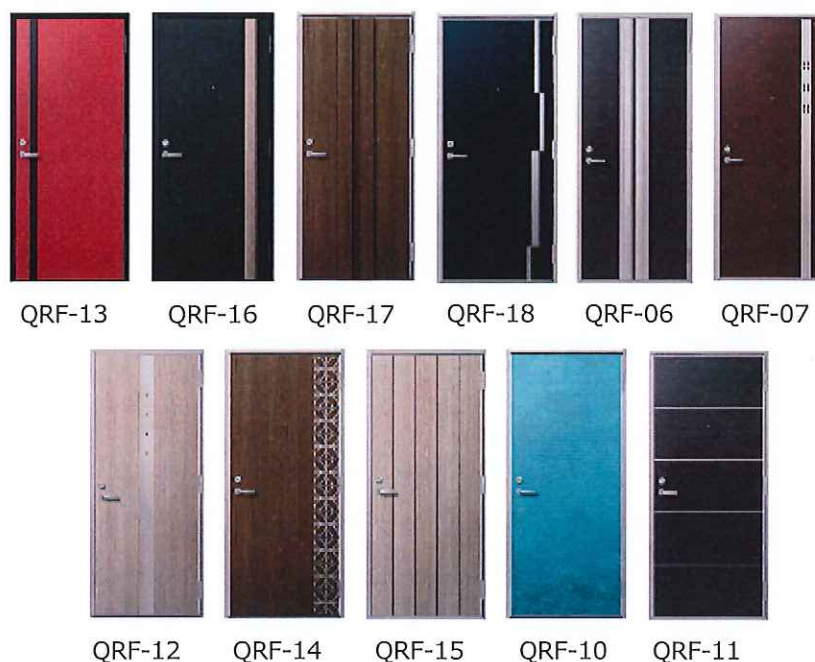

<参考資料>

■「クルージュK」商品概要

1. 大臣認定防火設備（個別認定品）に対応

LIXIL では、一般社団法人カーテンウォール・防火開口部協会の取得している大臣認定防火設備（通則的認定）の運用が 2019 年 3 月 31 日で停止することに伴い、同年 4 月 1 日より当社独自に認定を取得した大臣認定防火設備（個別認定品）へ移行を進めています。

沖縄エリア限定のアパート・マンション用ドアシリーズにおいても、大臣認定防火設備（個別認定品）に対応した新シリーズとして「クルージュK」を発売します。

2. 「クルージュ」シリーズを踏襲した 9 カラー・11 デザインの豊富なラインアップ

首里城や琉球漆器などの伝統的な赤色を参考にした「琉球レッド」や、沖縄の海が持つ濃淡を表現した「ちゅらブルー」といった沖縄らしい色彩を含む 9 カラー、沖縄特有の花ブロックや木目柄を含む全 11 デザインを揃えました。※デザインにより、品揃えカラーが異なります。

・カラー一覧

・デザイン一覧