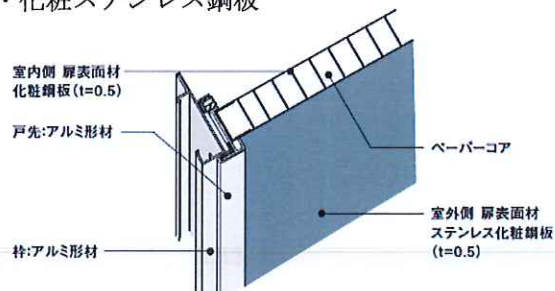

扉外側の表面素材には、錆に強く耐久性に優れたステンレスを使用し、さらに化粧コーティングを施しています。また、丁番、ポスト口には防錆性とメンテナンス性向上の為に塗装をしています。

・化粧ステンレス鋼板

・もらい錆に考慮した「ポスト口」「丁番」「ハンドル」

4. 安全に配慮した気配り機能

入居者さまにより安全に暮らしていただけるように配慮した、気配り機能を装備しました。

・指はさみ配慮構造

子どもが指先をはさんでもケガをしにくいように、室内側は、ドア本体と枠のすき間を 13.5 mm 確保し、厚みを持たせたパッキンを吊元部、戸先部に装着。それにより、気密性を確保するとともに、万一指先を挟んでもケガをしにくい構造になっています。